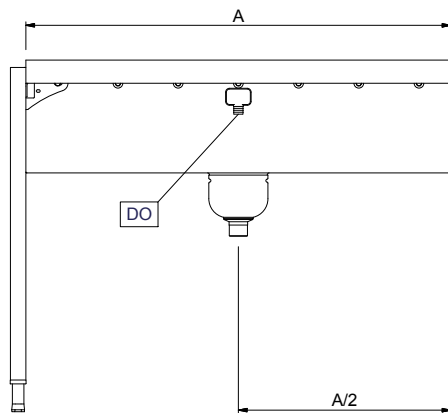

Constructie

- Alle oppervlakken zijn glad en gepolijst uitgevoerd.
- Gelaste solide flensen voor een sterke verbinding van de units.
- Standaard geleverd met één pootstel.
- De lekbak is van 1,2 mm dik roestvrijstaal AISI304.
- Het extra leverbare zelfdragende bodemschap maakt een draagframe overbodig.
- De schuin aflopende bodem van de tafel maakt een snelle waterafvoer mogelijk.
- Poten van 40x40 mm roestvrijstaal AISI304.
- Zeefkom met roestvrijstalen zeef voor het opvangen van voedselresten. Makkelijk uitneembaar voor legen en schoonmaken.
- Uitgevoerd met een roestvrijstalen zeefbak.
- De roestvrijstalen stelpoten zijn +50/-50 mm in hoogte verstelbaar, voor de juiste hoogte instelling ten opzichte van de afwasmachine.

Zij aanzicht

D = Afvoer

Boven aanzicht

Water

Afvoer aansluiting 1"1/2

Algemene gegevens

Externe afmetingen, lengte 1400 mm
Externe afmetingen, breedte 620 mm
Externe afmetingen, hoogte 910 mm
Lekbak materiaal Roestvrijstaal 1.4301 (AISI304)
Spoelbak afmetingen (LxBxD) 1400x530x300 mm
Type rollers kort