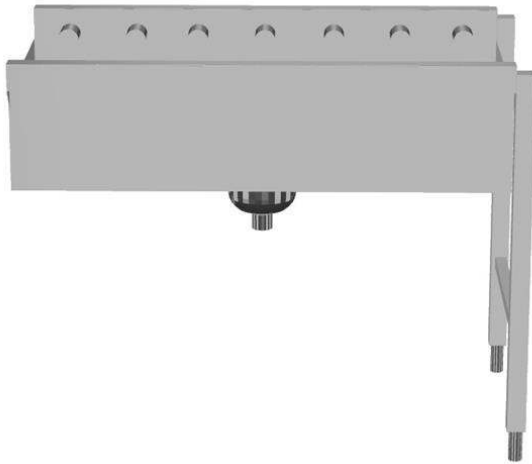

Handling systeem voor afwasmachine Rollenbaan, diepe bak, korte rollen, 1400 mm

ARTIKEL _____

MODEL _____

NAAM _____

SIS _____

AIA _____

863069 (HSSRDB14)

Rollenbaan 1400 mm, diepe
bak, afvoezeef, korte rollen,
1 pootstel

Omschrijving

Product Nr.

Rollenbaan van roestvrijstaal AISI304, voor afwaskorven 500x500 mm. Ruime spoelbak van 1400x530x300 mm in gladde uitvoering, de hoeken van de lange zijden zijn afgeschuind voor eenvoudige reiniging. Aflopende bodem naar de zeefkom met uitneembare roestvrijstalen zeef en 1,5" kunststof afvoer. Korte kunststof rollen. Verbinding met andere rollenbaan door bout-sleufgat koppeling en met een U-profiel over de verbindingsnaad. Pootstel van roestvrijstalen buis 40x40 mm met roestvrijstalen stelvoeten, hoogteverstelling +50/-50 mm.

Uitvoering

- Ontworpen voor het transport van afwasmachine korven van 500x500 mm.
- Rollenbanen worden voorgemonteerd geleverd en zijn gemakkelijk te monteren.
- Aansluiting op een andere rollenbaan en op de afwasmachine is zowel links als rechts mogelijk.
- Sleufgaten en koppennen voor een snelle en eenvoudige montage met weinig schroefverbindingen.
- Vastklik systeem vermindert het aantal benodigde schroeven.
- Handmatige verplaatsing van de korven over de korte rollen.
- Zowel te gebruiken als enkele unit of gecombineerd met andere tafels bij de afwasmachine.
- De rollenbaan is toepasbaar voor zowel een korventransportmachine als een korvendooerschuifmachine. Korventransportmachines kunnen direct tegen de rollenbaan geplaatst worden, bij een korvendooerschuifmachine is een als accessoire leverbaar tussenstuk noodzakelijk.

Constructie

- Alle oppervlakken zijn glad en gepolijst uitgevoerd.
- Gelaste solide flensen voor een sterke verbinding van de units.
- Standaard geleverd met één pootstel.
- De lekbak is van 1,2 mm dik roestvrijstaal AISI304.
- Het extra leverbare zelfdragende bodemschap maakt een draagframe overbodig.
- De schuin aflopende bodem van de tafel maakt een snelle waterafvoer mogelijk.
- Poten van 40x40 mm roestvrijstaal AISI304.
- Zeefkom met roestvrijstalen zeef voor het opvangen van voedselresten. Makkelijk uitneembaar voor legen en schoonmaken.
- Uitgevoerd met een roestvrijstalen zeefbak.
- De roestvrijstalen stelpoten zijn +50/-50 mm in hoogte verstelbaar, voor de juiste hoogte instelling ten opzichte van de afwasmachine.

Duurzaamheid

- Toepasbaar bij de toevoorzijde van de afwasmachine.
- De rollenbanen met diepe bak en korte rollen zijn leverbaar met een lengte vanaf 800 mm oplopend met 100 mm tot 1600 mm.

Goedkeuring