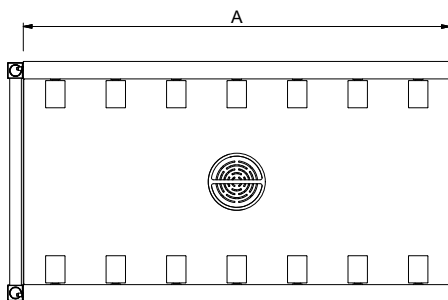

Uitvoering

- Ontworpen voor het transport van afwasmachine korven van 500x500 mm.
- Rollenbanen worden voorgemonteerd geleverd en zijn gemakkelijk te monteren.
- Aansluiting op een andere rollenbaan en op de afwasmachine is zowel links als rechts mogelijk.
- Sleufgaten en koppennen voor een snelle en eenvoudige montage met weinig schroefverbindingen.
- Vastklik systeem vermindert het aantal benodigde schroeven.
- Handmatige verplaatsing van de korven over de korte rollen.
- Zowel te gebruiken als enkele unit of gecombineerd met andere tafels bij de afwasmachine.
- De rollenbaan is toepasbaar voor zowel een korventransportmachine als een korvendooerschuifmachine. Korventransportmachines kunnen direct tegen de rollenbaan geplaatst worden, bij een korvendooerschuifmachine is een als accessoire leverbaar tussenstuk noodzakelijk.

Duurzaamheid

- Toepasbaar bij de toevoorzijde van de afwasmachine.
- De rollenbanen met diepe bak en korte rollen zijn leverbaar met een lengte vanaf 800 mm oplopend met 100 mm tot 1600 mm.

Goedkeuring

Front aanzicht

Zij aanzicht

D = Afvoer

Boven aanzicht

Water

Afvoer aansluiting 1"1/2

Algemene gegevens

Externe afmetingen, lengte 1400 mm
Externe afmetingen, breedte 620 mm
Externe afmetingen, hoogte 910 mm
Lekbak materiaal Roestvrijstaal 1.4301 (AISI304)
Spoelbak afmetingen (LxBxD) 1400x530x300 mm
Type rollers kort