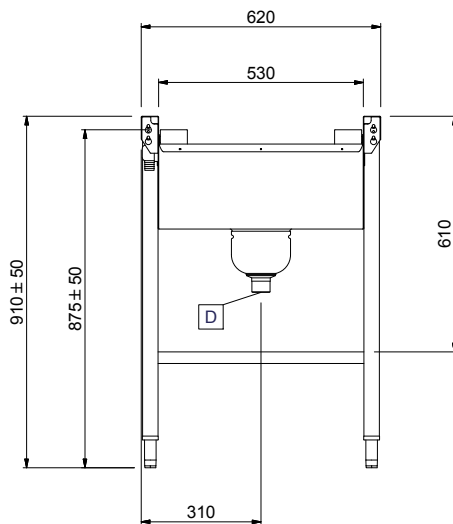

Duurzaamheid

- Toepasbaar bij de toevoorzijde van de afwasmachine.
- De rollenbanen met diepe bak en korte rollen zijn leverbaar met een lengte vanaf 800 mm oplopend met 100 mm tot 1600 mm.

Goedkeuring

Front aanzicht

Zij aanzicht

D = Afvoer

Boven aanzicht

Water

Afvoer aansluiting 1"1/2

Algemene gegevens

Externe afmetingen, lengte 1400 mm
Externe afmetingen, breedte 620 mm
Externe afmetingen, hoogte 910 mm
Lekbak materiaal Roestvrijstaal 1.4301 (AISI304)
Spoelbak afmetingen (LxBxD) 1400x530x300 mm
Type rollers kort